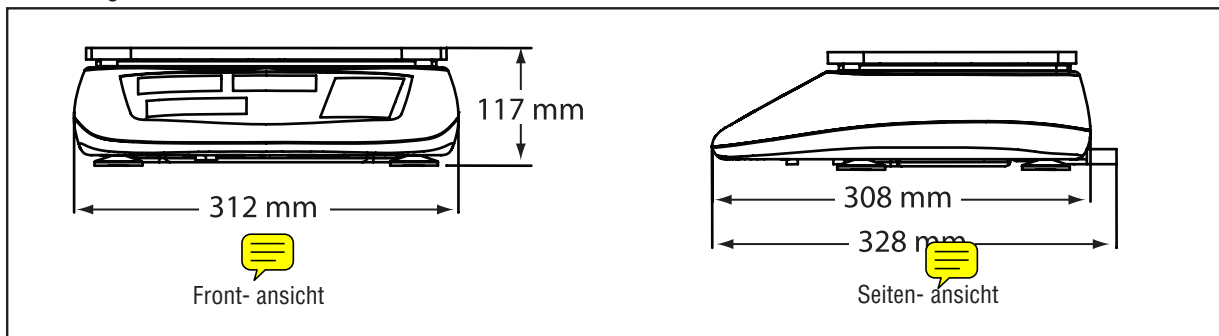

RA-Serie *Ladenwaage*

Technische Daten

Modell	RA 6S	RA 6SB	RA 15S	RA 15SB
Wägebereich x Ablesbarkeit	6kg x 2g	6kg x 2g	15kg x 5g	15kg x 5g
Applikationen	Preisrechnung für Stück- und Gewichtsartikel, Tarafunktion, Speicher für 25 PLUs			
Bauweise	Abnehmbare Waagschale aus Edelstahl, hochwertiges Polymergehäuse			
Anzeige	Rote LED-Anzeige; Kunden- und Verkäuferanzeige Gewichtsanzeige: 5 Stellen kg-Preis-Anzeige: 5 Stellen Betraganzeige: 6 Stellen			
Displayanzeigen	Batteriestatus, Netzbetrieb, Tara			
Tastatur	16 Tasten, Löschtaste, Tarataste, PLU-Taste			
Waagschalenabmessungen	293mm x 293mm x 202mm			
Waagenabmessungen	312mm x 117mm x 328mm			
Nettogewicht	4,2kg			
Betriebstemperatur	-10° bis 40°C			
Stromversorgung	Externer Netzadapter 230 V AC, 50 Hz/12 V DC Akkubetrieb: gebräuchlicher Bleiakku 6V/5Ah, versiegelt			

Abmessungen

Zubehör

Spezieller Schutzkoffer für einen sicheren und bequemen Transport
Autoadapterkabel 12 V

Ihr lokaler Ohaus Händler:

CE

ISO 9001:2000
Registriertes Qualitätssystem

www.ohaus.com

© Copyright Ohaus Corporation